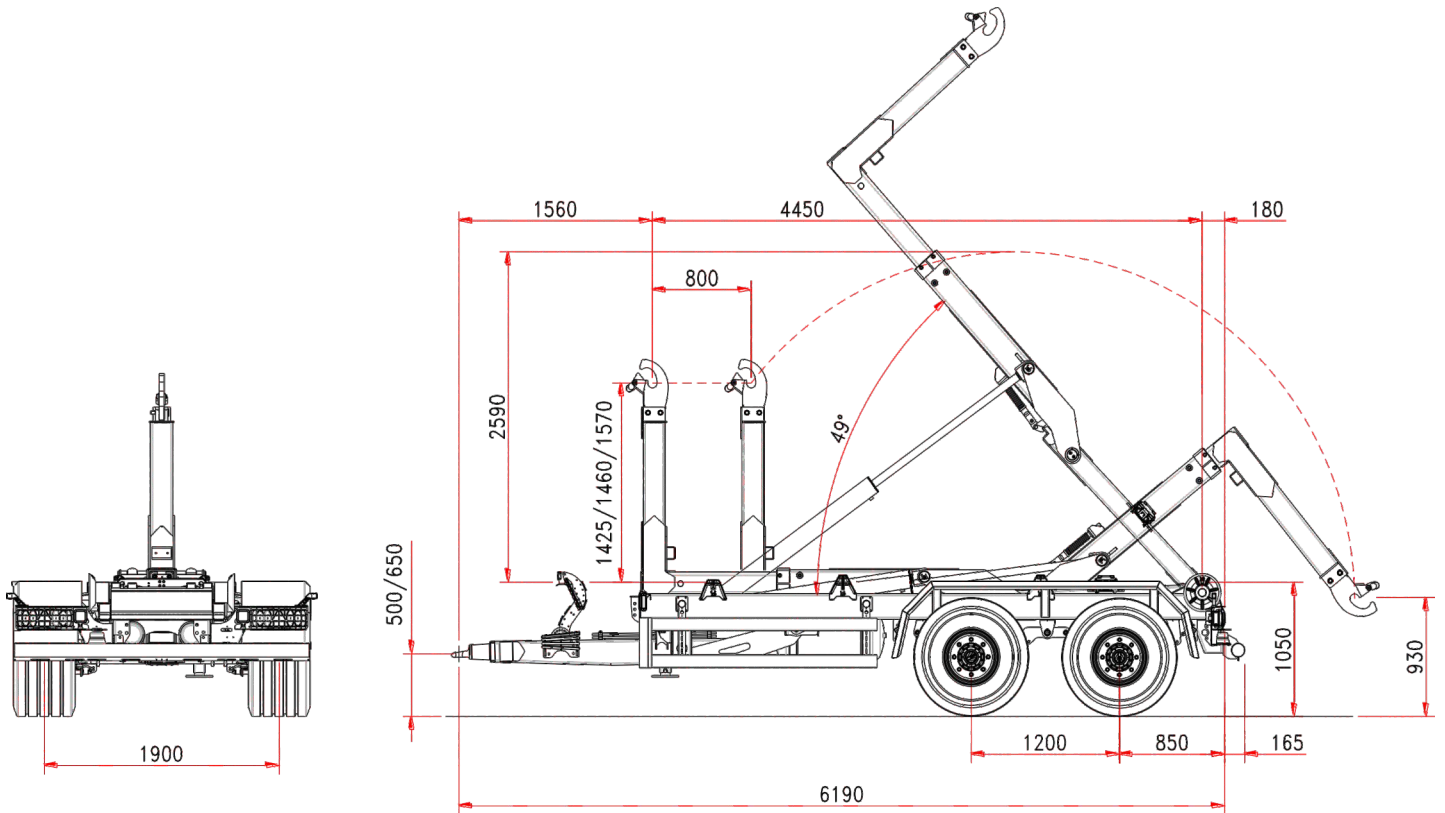

ITR10.16T

TELESKOPARM

ITRunner

www.itrunner.it

HAKENLIFTANHÄNGER ITR 10.16 T
TELESKOP KNICKARM
MECHANISCHE FEDERUNG

Standard-Merkmale

FAHRGESTELL

Rahmenquerschnitt	200 x 100 mm
Deichselfederung	silent blocks
Tragfähigkeit (tandem)	16 t
Achsenabstand	1200 mm
Achsenquerschnitt	2 x 100 mm
Achsen	fest+fest
Wagenspur	1.900 mm
Bremstrommel	350 x 90 mm
Bremssystem	hydraulisch
Zugöse	drehbar
Stützfuß	hydraulisch
Bereifung	500/50-17 pr 14
Ladehöhe	1050 mm

MASSE UND GEWICHT

Gesamtgewicht	16 t
Containerlänge min./max	3500/5500 mm
Zul.Höchstgeschwindigkeit	40 km/h
(*) Leergewicht	3500 kg

TELESKOPARM

Bewegung	800 mm
Hakenhöhe	1425/1460/1570
Innere/äußere	
Containerverriegelung	hydraulisch
Kippwinkel	49°
kippkapazität	10 t
Hebekapazität	10 t

HIDRAULIKANLAGE

Hydraulik am Traktor	3 doppelwirkende
	Steuerelemente
Ölbedarf (Hakenlift gefüllt)	30 l
Ölbedarf in den Zylindern:	
Kippen	6,8 l
Laden/Absetzen	7,4 l

(*) Leergewicht ohne Zusatzausstattungen und Sonderausrüstungen