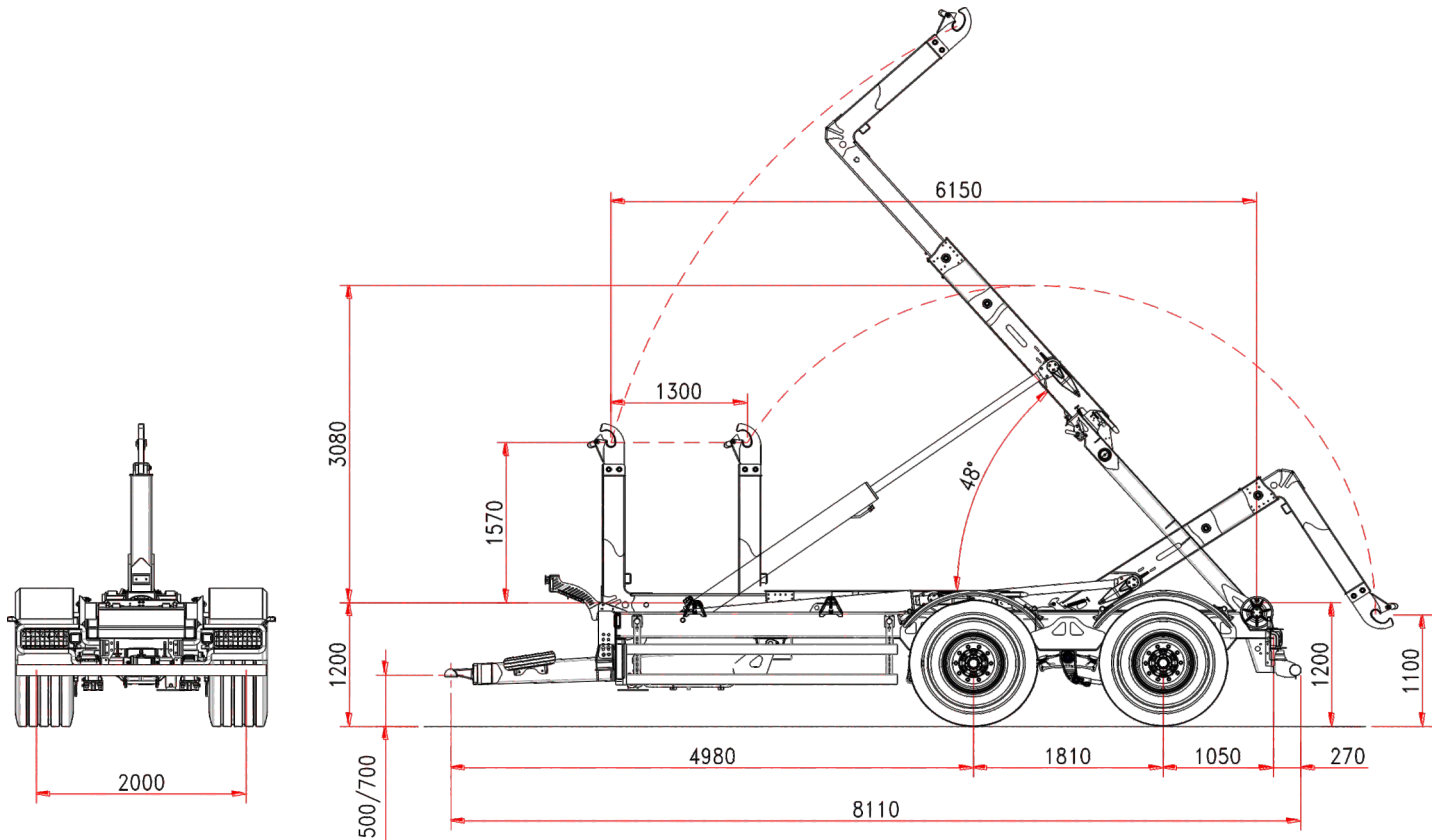

**ITR20.24**  
TELESKOPARM

**ITRunner**

[www.itrunner.it](http://www.itrunner.it)

**HAKENLIFTANHÄNGER ITR 20.24**  
TELESKOP KNICKARM  
MECHANISCHE FEDERUNG

### FAHRGESTELL

Rahmenquerschnitt	250 x 100 mm
Deichselfederung	silent blocks
Tragfähigkeit (tandem)	12 t
Achsenabstand	1810 mm
Achsenquerschnitt	2 x 110 mm
Achsen	fest+fest
Wagenspur	2000 mm
Bremstrommel	406 x 120 mm
Bremssystem	hydraulisch
Zugöse	fest
Stützfuß	hydraulisch
Bereifung	550/60-22,5
Ladehöhe	1200 mm
Stützzyylinder am 3.Punkt	standard

### MASSE UND GEWICHT

Gesamtgewicht	24 t
Containerlänge min./max	5500/7000 mm
Zul.Höchstgeschwindigkeit	40 km/h
(*) Leergewicht	6300 kg

### TELESKOPARM

Bewegung	1300 mm
Hakenhöhe	1425/1460/1.570
Containerverriegelung	DIN forks
Kippwinkel	48°
Hilfszylinder	standard
kippkapazität (**)	22 t
Hebekapazität (**)	20 t

(\*\*) können je nach Reifentyp und Druck vom Traktor variieren.