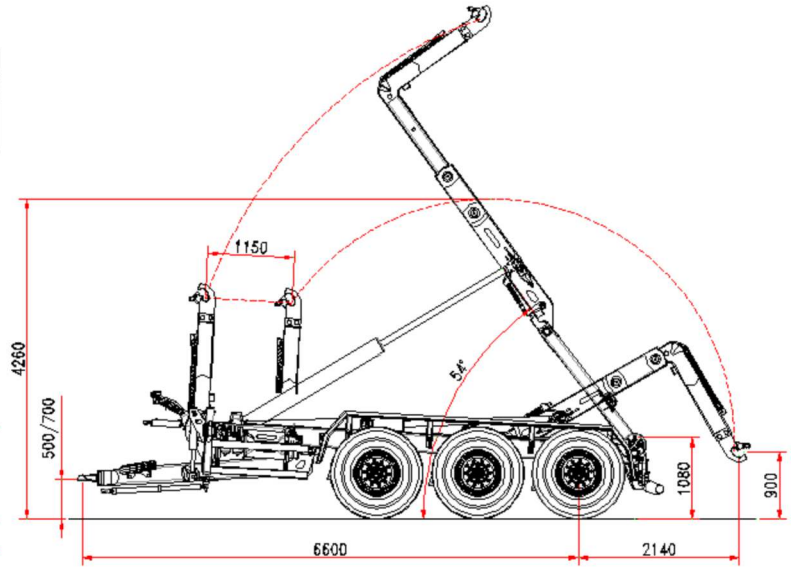

ITR22.33X
TELESKOPARM

ITRunner

www.itrunner.it

HAKENLIFTANHÄNGER ITR 22.33 X
TELESKOP KNICKARM
HYDRAULISCHE FEDERUNG

Standard-Merkmale

FAHRGESTELL

Rahmenquerschnitt	250 x 100 mm
Deichsel	hydraulisch
Aufhängung	33 t
Achsenabstand	1410 mm
Achsenquerschnitt	3 x 150 mm
Achsen	fest+fest+fest
Wagenspur	2000 mm
Bremstrommel	406 x 120 mm
Bremssystem	hydraulisch
Zugöse	drehbar
Stützfuß	2xhydraulisch
Bereifung	550/60-22,5
Ladehöhe	1230 mm
Stützzylinder am 3.Punkt	standard

MASSE UND GEWICHT

Gesamtgewicht	33 t
Containerlänge min./max	5000/6500 mm
Zul.Höchstgeschwindigkeit	40 km/h
(*) Leergewicht	7150 kg

KNICKARM

Bewegung	1150 mm
Hakenhöhe	1425/1460/1570
Innere/äußere	
Containerverriegelung	hydraulisch
Kippwinkel	54°
Hilfszylinder	standard
kippkapazität	22 t
Hebekapazität	22 t

HIDRAULIKANLAGE

Hydraulik am Traktor	4 doppelwirkende
	Steuerelemente
Ölbedarf	50 l
Ölbedarf in den Zylindern:	
Kippen	12 l
Laden/Absetzen	15 l
3 Magnetventile mit Bobeasys-Basis	

(*) Leergewicht ohne Zusatzausstattungen und Sonderausrüstungen