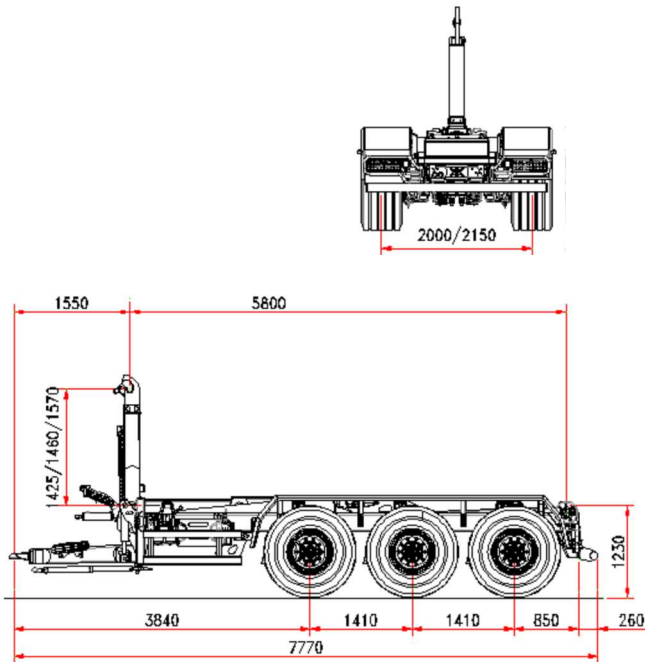

ITR22.33X
TELESKOPARM

ITRunner

www.itrunner.it

HAKENLIFTANHÄNGER ITR 22.33 X
TELESKOP KNICKARM
HYDRAULISCHE FEDERUNG

Standard-Merkmale

FAHRGESTELL

Rahmenquerschnitt	250 x 100 mm
Deichsel	hydraulisch
Aufhängung	33 t
Achsenabstand	1410 mm
Achsenquerschnitt	3 x 150 mm
Achsen	fest+fest+fest
Wagenspur	2000 mm
Bremstrommel	406 x 120 mm
Bremssystem	hydraulisch
Zugöse	drehbar
Stützfuß	2xhydraulisch
Bereifung	550/60-22,5
Ladehöhe	1230 mm
Stützzylinder am 3.Punkt	standard

MASSE UND GEWICHT

Gesamtgewicht	33 t
Containerlänge min./max	5000/6500 mm
Zul.Höchstgeschwindigkeit	40 km/h
(*) Leergewicht	7150 kg

KNICKARM

Bewegung	1150 mm
Hakenhöhe	1425/1460/1570
Innere/äußere	
Containerverriegelung	hydraulisch
Kippwinkel	54°
Hilfszylinder	standard
kippkapazität	22 t
Hebekapazität	22 t

HIDRAULIKANLAGE

Hydraulik am Traktor	4 doppelwirkende
	Steuerelemente
Ölbedarf	50 l
Ölbedarf in den Zylindern:	
Kippen	12 l
Laden/Absetzen	15 l
3 Magnetventile mit Bobeasys-Basis	

(*) Leergewicht ohne Zusatzausstattungen und Sonderausrüstungen