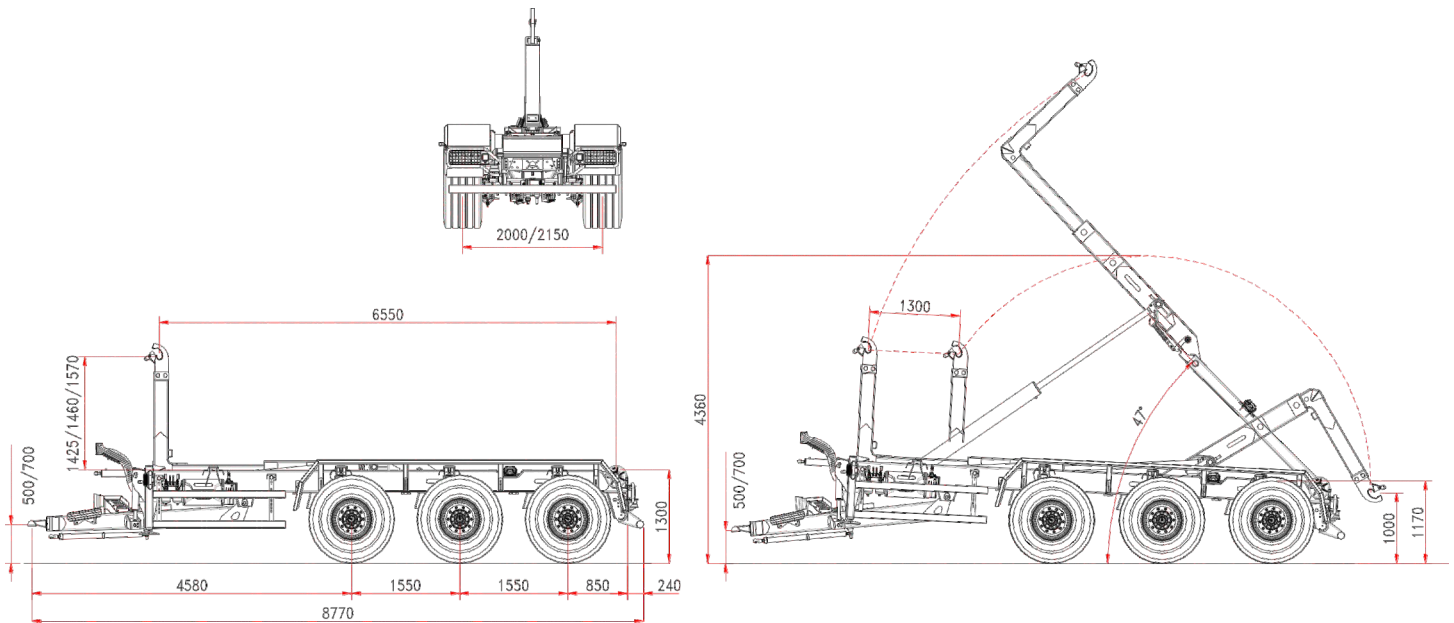

## ITRunner

[www.itrunner.it](http://www.itrunner.it)

**HAKENLIFTANHÄNGER ITR 26.33 HD**  
TELESKOP KNICKARM  
HYDRAULISCHE FEDERUNG

### FAHRGESTELL

Rahmenquerschnitt	300 x 100 mm
Deichsel	hydraulisch
Techn.zul.Ges.gewicht	36 t
Achsenabstand	1550 mm
Achsenquerschnitt	3 x 150 mm
Achsen	fest+fest+fest
Wagenspur	2000 mm
Bremstrommel	406 x 120 mm
Bremssystem	hydraulisch
Zugöse	fest
Stützfuß	2xhydraulisch
Bereifung	550/60-22,5
Ladehöhe	1300 mm

### MASSE UND GEWICHT

Gesamtgewicht	33 t
Containerlänge min./max	5500/7500 mm
Zul.Höchstgeschwindigkeit	40 km/h
(*) Leergewicht	7750 kg

### HIDRAULIKANLAGE

Hydraulik am Traktor	3 doppelwirkende Steuerelemente
Hydraulik am Anhänger:	
Kardan + Pumpe	108l/1000 rpm
Ölbedarf	160 l
Elektro-hydraulischer Verteiler mit manuellen Hebeln am Boden und Radio-Fernbedienung Bobeasy	