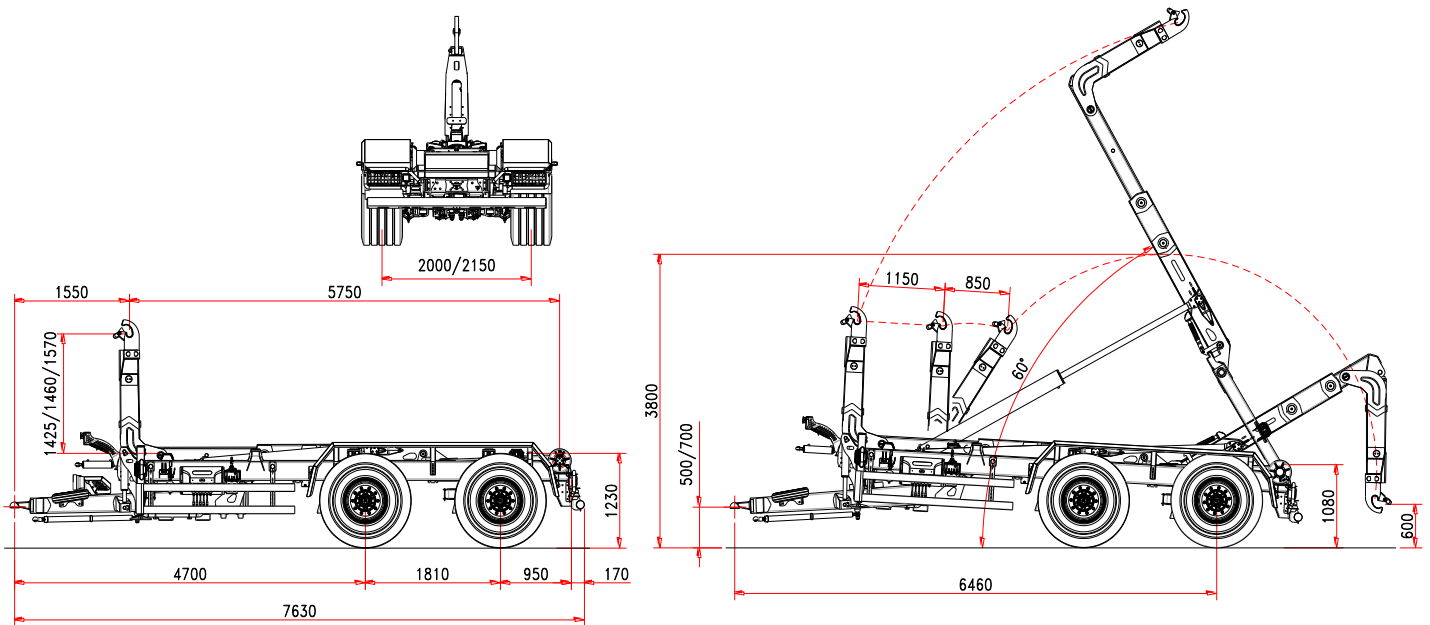

ITRK 22.23X

TELESKOP UND KNICKARM

ITRunner

www.itrunner.it

HAKENLIFTANHÄNGER ITRK 22.23 X

TELESKOP KNICKARM
HYDRAULISCH FEDERUNG

Standard-Merkmale

FAHRGESTELL

Rahmenquerschnitt	250 x 100 mm
Deichselfederung	hydraulisch
Federung hydraulisch	24 t
Achsenabstand	1525 mm
Achsenquerschnitt	2 x 110 mm
Achsen	fest+fest
Wagenspur	2000 mm
Bremstrommel	406 x 120 mm
Bremssystem	hydraulisch
Zugöse	drehbar
Stützfuß	2xhydraulisch
Bereifung	550/60-22,5
Ladehöhe	1230 mm
Stabilisierungszylinder	standard

MASSE UND GEWICHT

Gesamtgewicht	23 t
Containerlänge min./max	4500/6500 mm
Zul.Höchstgeschwindigkeit	40 km/h
(*) Leergewicht	6300 kg

TELESKOP UND KNICKARM

Bewegung	1150 + 850 mm
Hakenhöhe	1425/1460/1570
Innere/äußere	
Containerverriegelung	hydraulisch
Kippwinkel	60°
Hilfszylinder	standard
kippkapazität	22 t
Hebekapazität	22 t

HIDRAULIKANLAGE

Hydraulik am Traktor	4 doppelwirkende Steuerelemente
Ölbedarf (Hakenlift gefüllt)	50 l
Ölbedarf in den Zylindern:	
Kippen	19 l
Laden/Absetzen	18 l
Elektroventilblock 4 Sektionen und BOBESY Basisversion	