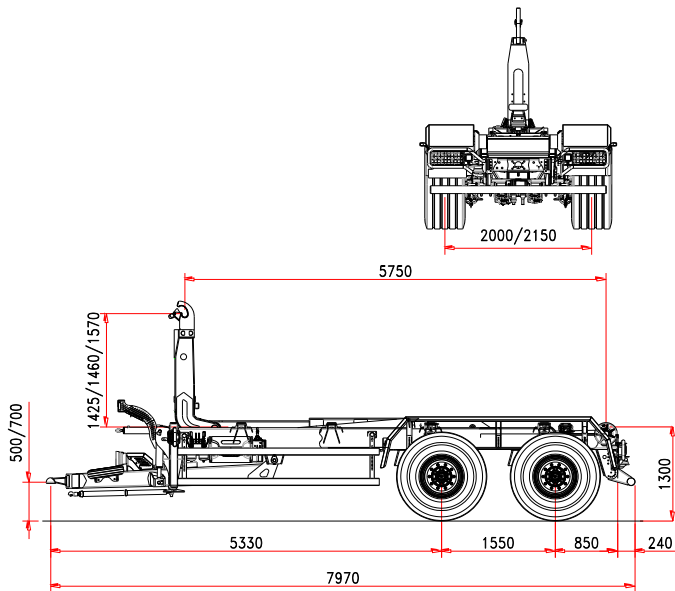

## HAKENLIFTANHÄNGER ITRK 26.23 HD

TELESKOP KNICKARM  
HYDRAULISCH FEDERUNG

### FAHRGESTELL

Rahmenquerschnitt	250 x 100
Deichselfederung	hydraulisch
Federung hydraulisch	24 t
Achsenabstand	1550 mm
Achsenquerschnitt	2 x 150
Achsen	fest+fest
Wagenspur	2000 mm
Bremstrommel	406 x 120
Bremssystem	hydraulisch
Zugöse	drehbar
Stützfuß	2xhydraulisch
Bereifung	550/60-22,5
Ladehöhe	1300 mm
Stabilisierungszylinder	standard

### MASSE UND GEWICHT

Gesamtgewicht	23 t
Containerlänge min./max	5000/6500 mm
Zul.Höchstgeschwindigkeit	40 km/h
(*) Leergewicht	6850 kg

### TELESKOP UND KNICKARM

Bewegung	1150 + 850 mm
Hakenhöhe	1425/1460/1570
Innere/äußere	
Containerverriegelung	hydraulisch
Kippwinkel	61°
Hilfszylinder	standard
kippkapazität	26 t
Hebekapazität	26 t