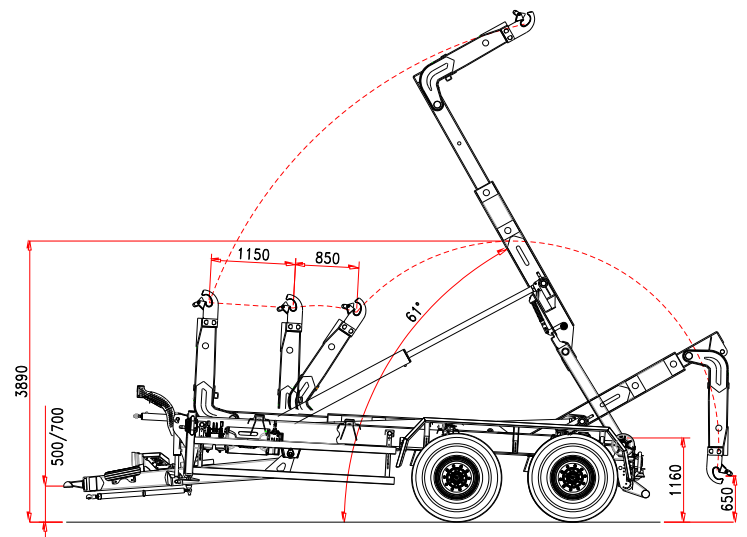

## HAKENLIFTANHÄNGER ITRK 26.23 HD

TELESKOP KNICKARM  
HYDRAULISCH FEDERUNG

### FAHRGESTELL

Rahmenquerschnitt	250 x 100
Deichselfederung	hydraulisch
Federung hydraulisch	24 t
Achsenabstand	1550 mm
Achsenquerschnitt	2 x 150
Achsen	fest+fest
Wagenspur	2000 mm
Bremstrommel	406 x 120
Bremssystem	hydraulisch
Zugöse	drehbar
Stützfuß	2xhydraulisch
Bereifung	550/60-22,5
Ladehöhe	1300 mm
Stabilisierungszylinder	standard

### MASSE UND GEWICHT

Gesamtgewicht	23 t
Containerlänge min./max	5000/6500 mm
Zul.Höchstgeschwindigkeit	40 km/h
(*) Leergewicht	6850 kg

### HIDRAULIKANLAGE

Hydraulik am Traktor	3 doppelwirkende Steuerelemente
Hydraulik am Anhänger	
Kardan+ Pumpe	108 lt/1000 rpm
Ölbedarf	160 lt
Elektro-hydraulischer Verteiler mit manuellen Hebeln am Boden und Radio-Fernbedienung	