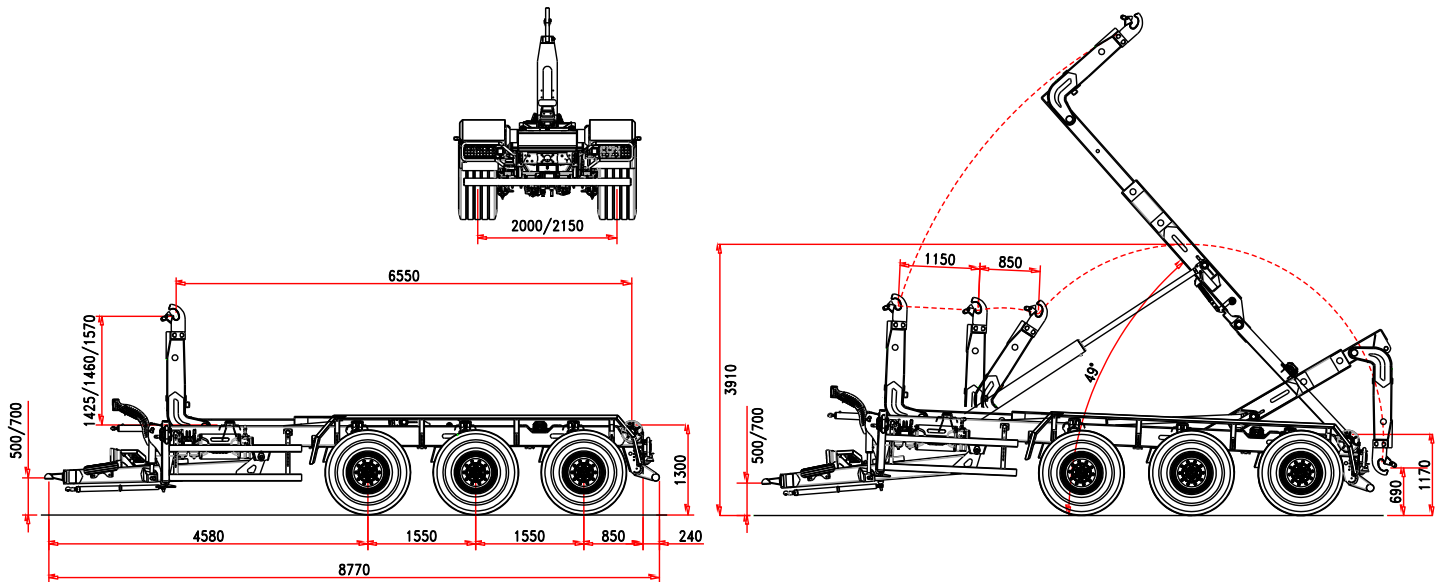

TANDEM HAKENLIFTANHÄNGER ITRK «26.23 HD TELESKOP UND KNICKARM» HYDRAULISCHE FEDERUNG

Standard-Merkmale

FAHRGESTELL

Rahmenquerschnitt	300 x 100
Deichsel	hydraulisch
Techn.zul.Ges.gewicht	33 t
Achsenabstand	1550 mm
Achsenquerschnitt	3 x 150
Achsen	fest+fest
Wagenspur	2000 mm
Bremstrommel	406 x 120
Bremssystem	hydraulisch
Zugöse	fest
Stützfuß	2xhydraulisch
Bereifung	500/60-22,5
Ladehöhe	1300 mm
Stützzylinder am 3. Punkt	standard

MASSE UND GEWICHT

Gesamtgewicht	33 t
Containerlänge min./max	5000/7500 mm
Zul.Höchstgeschwindigkeit	40 km/h
(*) Leergewicht	7950 kg

TELESKOP UND KNICKARM

Bewegung	1150 + 700 mm
Hakenhöhe	1.425/1.460/1.570
Innere/äußere	
Containerverriegelung	hydraulisch
Kippwinkel	49°
Hilfszylinder	standard
kippkapazität	26 t
Hebekapazität	26 t

HIDRAULIKANLAGE

Hydraulik am Traktor	2 doppelwirkende Steuerelemente
Hydraulik am Anhänger	
Kardan+ Pumpe	108 lt/1000 rpm
Ölbedarf	135 lt
Druck (Kippen/Absetzen)	320 bar

Elektro-hydraulischer Verteiler mit manuellen Hebeln am Boden und Radio-Fernbedienung

(*) Leergewicht ohne Zusatzausstattungen und Sonderausrüstungen